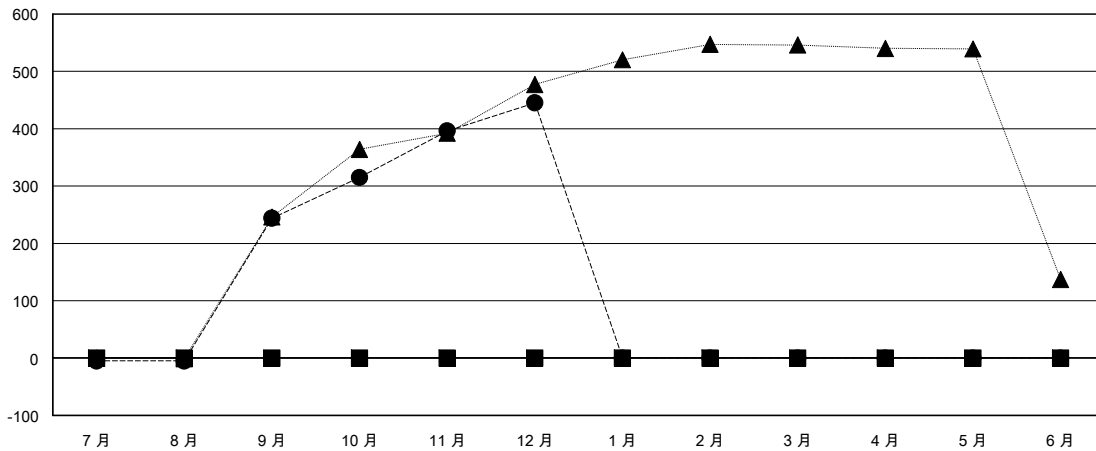

MONTHLY MEMBERSHIP PROGRESS REPORT

District 382

Results as of: 12/31/2023

GMT:

地点 CHINA

GMT宪章区

分会			
成果 2023-2024			
季	新分会目标	新会	会员流失的分会
7月/8月/9月	0	0	0
10月/11月/12月	0	3	0
1月/2月/3月	0	0	0
4月/5月/6月	0	0	0

位会员@每位须缴			
成果 2023-2024			
季	会员净增长目标	实际会员增长数	实际退会会员 (包括转会)
7月/8月/9月	0	291	25
10月/11月/12月	0	251	33
1月/2月/3月	0	0	0
4月/5月/6月	0	0	0

目标与实际新会累积

目标和实际会员累积

已取消的分会: 0	77 CLUBS OF 94 增添1位或以上的新会员	性别分布	
		男	1,508 (62.31%)
放弃的会员		女	912 (37.69%)
过世 0	点击这里取得累计会员数据	总计家庭单位会员数 183	
分会已取消 0		支付减半会费的家庭会员 95	
其他 58			
总计 58			