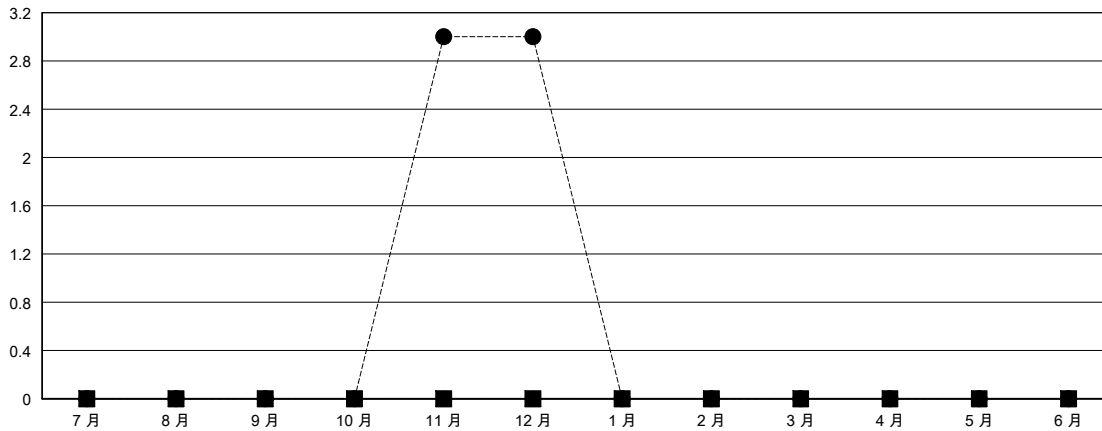

MONTHLY MEMBERSHIP PROGRESS REPORT

District 382

Results as of: 12/31/2023

GMT:

地点 CHINA

GMT宪章区

分会			
成果 2023-2024			
季	新分会目标	新会	会员流失的分会
7月/8月/9月	0	0	0
10月/11月/12月	0	3	0
1月/2月/3月	0	0	0
4月/5月/6月	0	0	0

位会员@每位须缴			
成果 2023-2024			
季	会员净增长目标	实际会员增长数	实际退会会员 (包括转会)
7月/8月/9月	0	291	25
10月/11月/12月	0	251	33
1月/2月/3月	0	0	0
4月/5月/6月	0	0	0

目标与实际新会累积

目标和实际会员累积

已取消的分会: 0	77 CLUBS OF 94 增添1位或以上的新会员	性别分布	
		男	1,508 (62.31%)
放弃的会员		女	912 (37.69%)
过世 0	点击这里取得累计会员数据	总计家庭单位会员数 183	
分会已取消 0		支付减半会费的家庭会员 95	
其他 58			
总计 58			